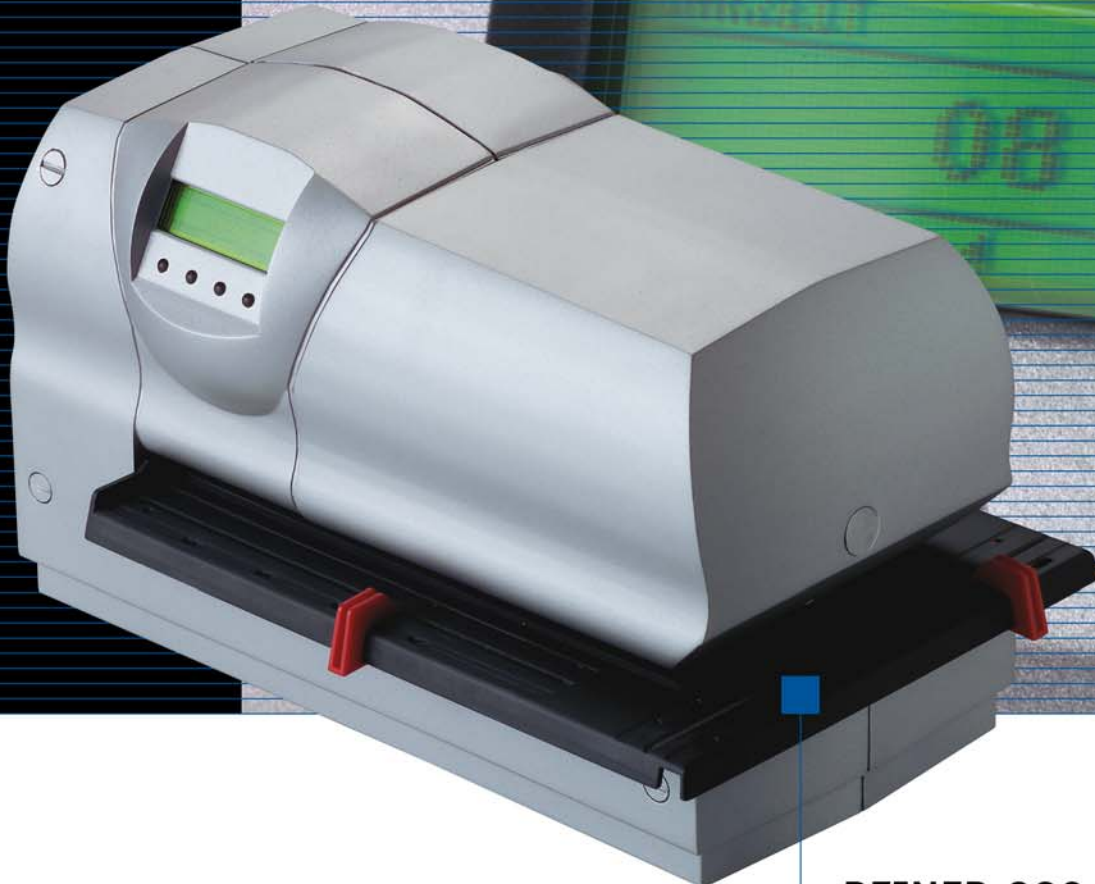

REINER

REINER 880

Elektronické razítko REINER 880 vyniká moderním designem a širokou použitelností.

Snadná obsluha; Rychlý tisk;
Připraveno splnit jakékoli požadavky otisku !

Důraz je kladen také na bezpečnost: Ochrana je zajištěna hesly a čipovými kartami.

Skvěle kombinuje
univerzálnost a bezpečnost.

REINER 880

mnohostranně využitelný !

REINER 880

REINER 880 je multifunkční elektronické razítko s velkou flexibilitou nastavení tisku.

Výhody:

Maximální flexibilita použití

- Velká textová deska (62 x 40mm) dovoluje gravírování velkého množství textu, tabulky, firemního loga, podpisu, apod.
- Tisková řádka může obsahovat automatické číslování, datum, čas a vybraný text.
- Místo otisku lze libovolně nastavit (v rámci formátu A4)
- Snadná a rychlá výměna textové desky
- 39 uložených typů tiskové řádky (kombinace datumu, času a čísla)
- Texty uložené v 16 evropských jazycích (západních i východních)
- Nastavování výběrem možností z nabídky, grafický display
- Spouštění tisku stlačením desky podavače nebo automaticky při vložení dokumentu (posouvateľnými spínacími kontakty)
- Nastavitelná šířka písma (16 až 35 znaků na řádek)
- Délka tiskového řádku max. 60 mm
- Integrovaná čtečka čipových karet