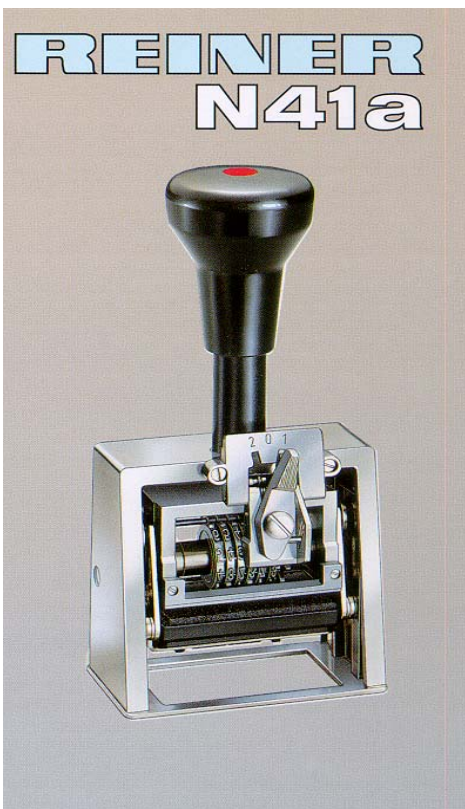

Přepínání	Velikost číslic	Textová deska
0x, 1x + 2/3/4x	4,0 mm	45 x 25 mm

N41a Číslovací razítko (paginýrka) s textovou deskou

Kovová kostra razítka, poniklované provedení vysokého lesku.

6 numerických tiskových litých kol

4 pravá čísla se automaticky zvyšují, opakování stejného čísla 0x, 1x a 2x.

Namísto 2x se může stejné číslo tisknout 3x nebo 4x.

Tisk levostranných nul.

Antikva nebo blokové písmo.

Textová deska z mosazi, negravírovaná nebo z Nyloprintu.

Rozměry viz pozice 79.

Váha asi 450 g.

Samobarvicí provedení

černé nebo červené *

Napuštěný samobarvicí razítkovací polštářek

Velikost podušky:	Objednací číslo:
48 x 29 x 8 mm	250075

Balení po 3 nebo 6 kusech.