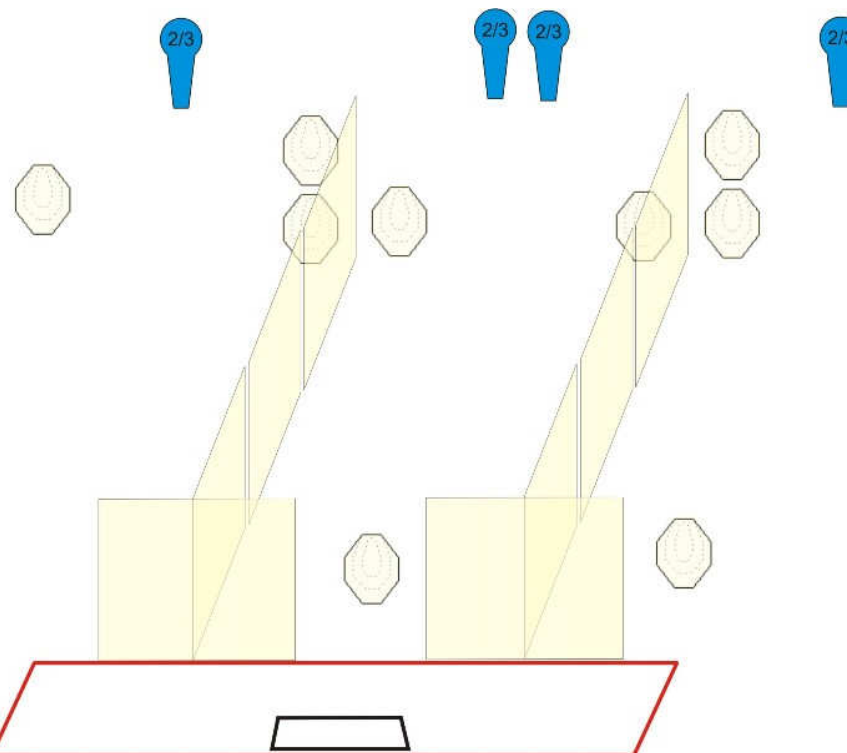

Situace č.3

Typ:	Stř. střel. situace.		
Min. počet ran:	22	Vzdálenost:	Do 20 m
Terče:	9 IPSC, 4 2/3 P		
Max. počet bodů:	110	Bezpečné úhly	±30°, do výše valu
Start/Stop:	Zvukový signál / Poslední výstřel		
Penalizace:	Podle pravidel IPSC		
Start. pozice:	Volný postoj ve vymezeném prostoru, Zbraň na opasku, nabitá zajištěná. Revolvery s nabitým válcem.		
Průběh:	Po zvukovém signálu střelec řeší situaci v libovolném pořadí. V papírových terčích se vyhodnocují dva nejlepší zásahy, kov do padnutí.