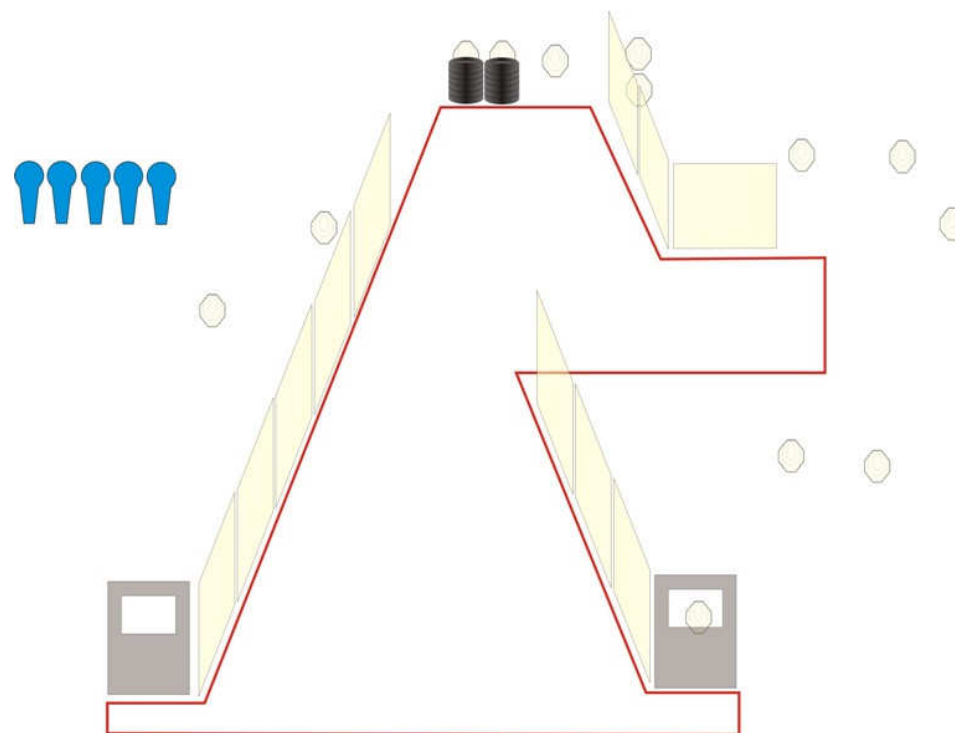

Situace č.5

Typ:	DI. střel. sit.		
Min. počet ran:	31	Vzdálenost:	Do 30 m
Terče:	13 IPSC, 5 P		
Max. počet bodů:	155	Bezpečné úhly	±90°, do výše valu
Start/Stop:	Zvukový signál / Poslední výstřel		
Penalizace:	Podle pravidel IPSC		
Start. pozice:	Volný postoj ve vymezeném prostoru, Zbraň na opasku, nabitá zajištěná. Revolvery s nabitým válcem.		
Průběh:	Po zvukovém signálu střelec řeší situaci volným stylem, terče v libovolném pořadí. V papírových terčích se vyhodnocují dva nejlepší zásahy, kovy do padnutí.