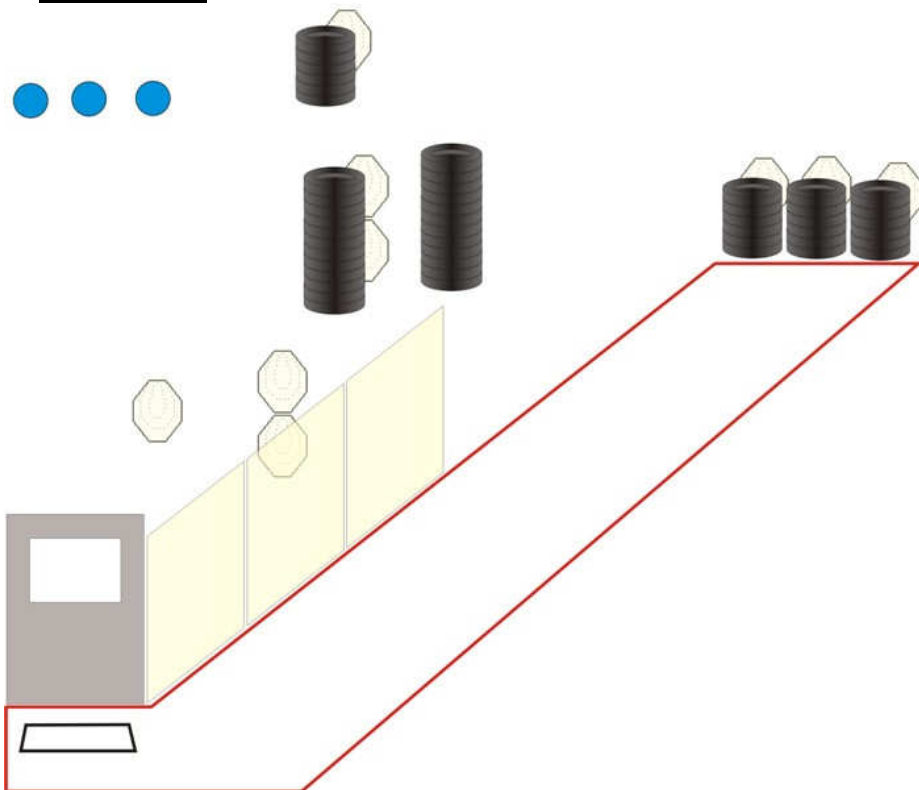

Situace č.4

Typ:	Stř. střel. sit.		
Min. počet ran:	21	Vzdálenost:	Do 20 m
Terče:	9 IPSC , 3 plate		
Max. počet bodů:	105	Bezpečné úhly	±45°, do výše valu
Start/Stop:	Zvukový signál / Poslední výstřel		
Penalizace:	Podle pravidel IPSC		
Start. pozice:	Volný postoj ve vymezeném prostoru, zbraň na opasku, nabitá zajištěná. Revolvery s nabitým válcem.		
Průběh:	Po zvukovém signálu střelec střílí terče v libovolném pořadí. V papírových terčích se vyhodnocují dva nejlepší zásahy, kovy do padnutí.