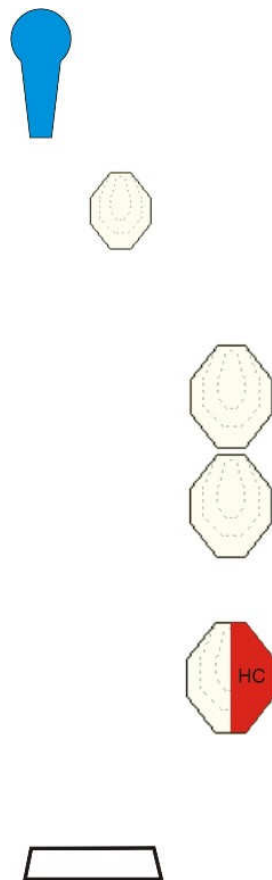

Situace č.2

Typ:	Kr. střel. situace		
Min. počet ran	9	Vzdálenost:	Do 20 m
Terče:	1 IPSC PP, 3 IPSC, 1 mini IPSC		
Max. počet bodů	45	Bezpečné úhly	±30°, do výše valu
Start/Stop:	Zvukový signál / Poslední výstřel		
Penalizace:	Podle pravidel IPSC		
Start. pozice:	Volný postoj ve vymezeném prostoru, Zbraň na opasku, nabitá zajištěná. Revolvery s nabitým válcem.		
Průběh:	Po zvukovém signálu střelec řeší situaci v libovolném pořadí. V papírových terčích se vyhodnocují dva nejlepší zásahy, kov do padnutí.