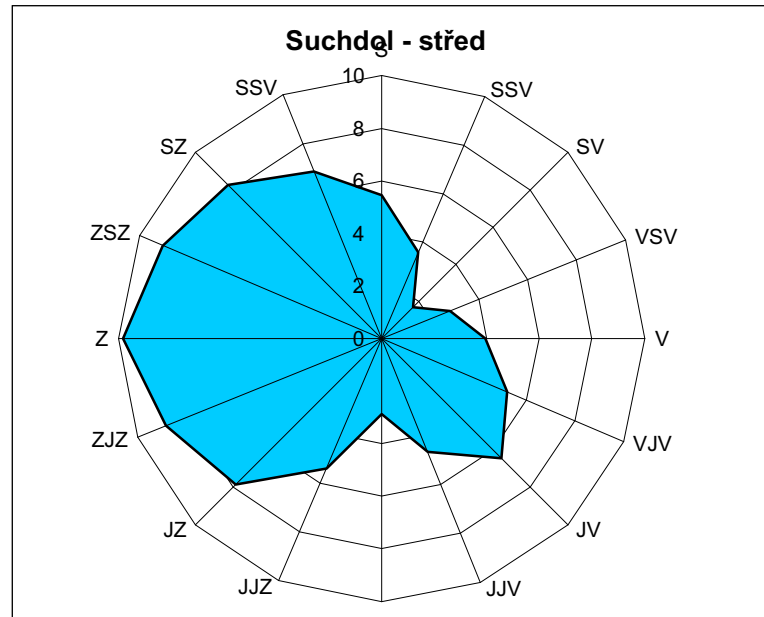

směr odkud jde proudění

Růžice

Suchdol - východ

S	SSV	SV	VSV	V	VJV	JV	JJV	J	JJZ	JZ	ZJZ	Z	ZSZ	SZ	SSV	bezvětří
7,30	4,16	1,01	1,86	2,69	5,43	8,16	6,58	5,00	5,12	5,23	6,47	7,70	9,75	11,80	9,55	2,19

Růžice

Suchdol - střed

S	SSV	SV	VSV	V	VJV	JV	JJV	J	JJZ	JZ	ZJZ	Z	ZSZ	SZ	SSV	bezvětří
5,45	3,58	1,70	2,80	3,93	5,18	6,43	4,65	2,86	5,36	7,86	8,84	9,82	9,04	8,25	6,85	7,40

Růžice

Suchdol - údolí Vltavy

S	SSV	SV	VSV	V	VJV	JV	JJV	J	JJZ	JZ	ZJZ	Z	ZSZ	SZ	SSV	bezvětří
11,96	7,00	2,06	1,70	1,35	1,40	1,46	8,14	14,82	11,33	7,83	5,06	2,30	2,09	1,88	6,92	12,70