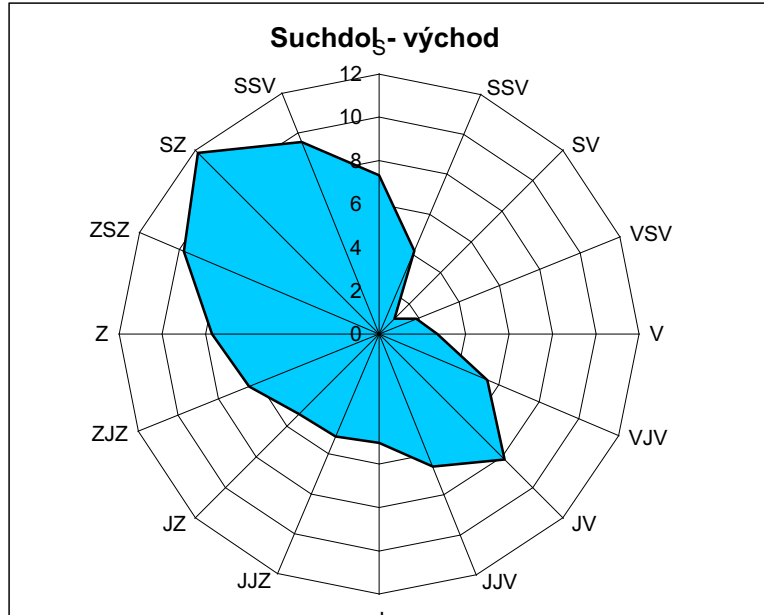

směr odkud jde proudění

Růžice

Suchdol - východ

S	SSV	SV	VSV	V	VJV	JV	JJV	J	JJZ	JZ	ZJZ	Z	ZSZ	SZ	SSV	bezvětří
7,30	4,16	1,01	1,86	2,69	5,43	8,16	6,58	5,00	5,12	5,23	6,47	7,70	9,75	11,80	9,55	2,19

Růžice

Suchdol - střed

S	SSV	SV	VSV	V	VJV	JV	JJV	J	JJZ	JZ	ZJZ	Z	ZSZ	SZ	SSV	bezvětří
5,45	3,58	1,70	2,80	3,93	5,18	6,43	4,65	2,86	5,36	7,86	8,84	9,82	9,04	8,25	6,85	7,40

Růžice

Suchdol - údolí Vltavy

S	SSV	SV	VSV	V	VJV	JV	JJV	J	JJZ	JZ	ZJZ	Z	ZSZ	SZ	SSV	bezvětří
11,96	7,00	2,06	1,70	1,35	1,40	1,46	8,14	14,82	11,33	7,83	5,06	2,30	2,09	1,88	6,92	12,70