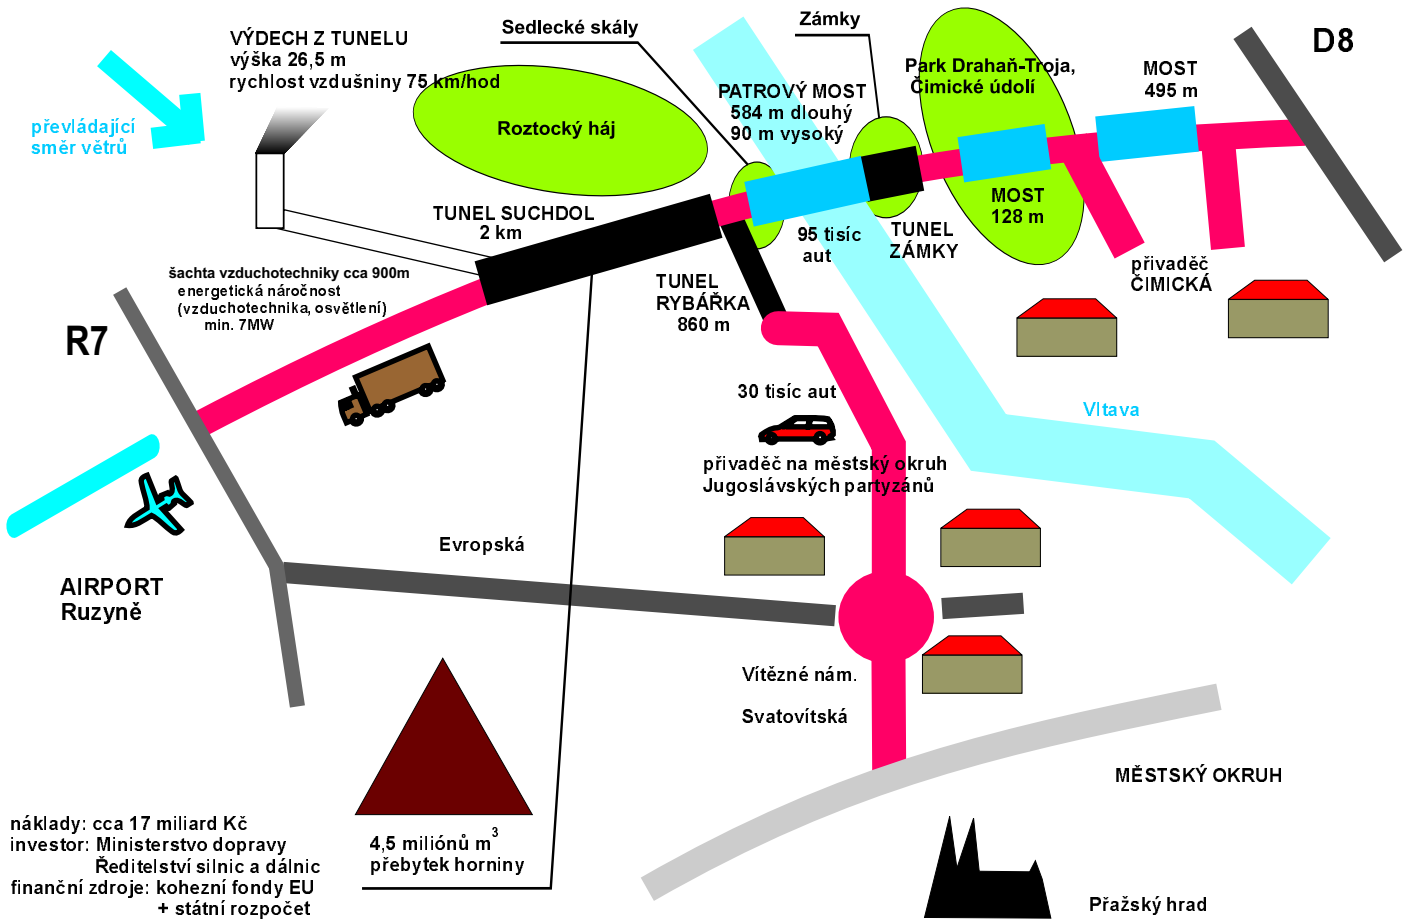

# Silniční okruh na severozápadě Prahy - trasa "J"

# Silniční okruh na severozápadě Prahy trasa "Ss" a místní spojení